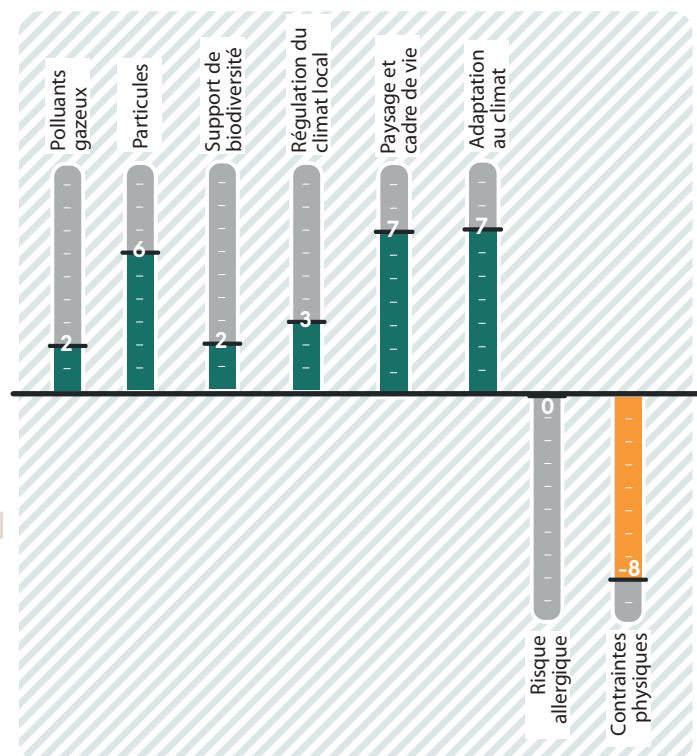

FAMILLE : Hydrangeaceae  
 TAILLE : 4 m  
 DESCRIPTION GÉNÉRALE :

Arbuste à la floraison blanche spectaculaire et parfumée.  
 Feuilles caduques simples et opposées.  
 Allochtone.

FLORAISON :

Source : CEREMA

ÉCOLOGIE :

Besoin en lumière : +                      Supporte un air sec : +  
 Supporte la chaleur : +                      Supporte un sol pauvre : ++  
 Continental : ++

FACTEURS LIMITANTS

liés au contexte urbain :

Supporte un sol compact :   
 Supporte un sol sec :

ADAPTATION AU CLIMAT MESSIN, DANS LE CONTEXTE DU CHANGEMENT CLIMATIQUE :

Le Seringa supporte des températures très basses, de l'ordre de -40°C. il tolère l'atmosphère urbaine.

**ATOUPS**

Arbuste du patrimoine local, à la floraison spectaculaire.

**LIMITES**

Espèce très facilement attaquée par le puceron noir : production de miellat collant, présence de fumagine, fourmis, ...