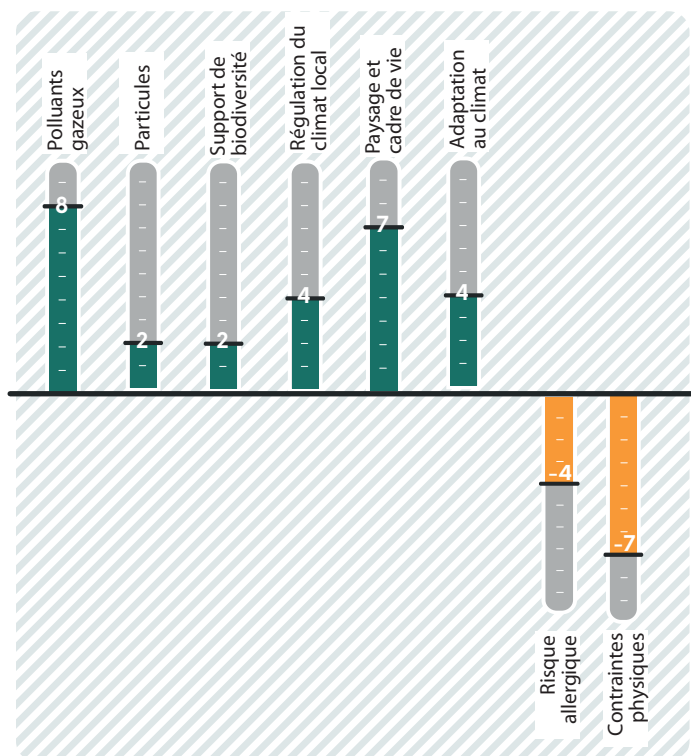

ERABLE A SUCRE, *ACER SACCHARUM*

FAMILLE : Acereceae

TAILLE : 35 m

DESCRIPTION GÉNÉRALE :

Grand érable à port arrondi et au superbe feuillage automnal.

Feuille d'érable typique aux lobes pointus.

Allochtone

Supporte un sol pauvre : +

FACTEURS LIMITANTS

liés au contexte urbain :

Supporte un sol compact :

Supporte un sol sec :

ADAPTATION AU CLIMAT MESSIN, DANS LE CONTEXTE DU CHANGEMENT CLIMATIQUE :

Erable originaire du centre et de l'est de l'Amérique du nord

4

ATOUS

Grand érable au feuillage spectaculaire. Bonnes capacités de fixation des polluants gazeux. Supporte bien le gel et l'ombre.

LIMITES

Arbre de grande envergure et de grande hauteur, nécessitant de l'espace. Probablement pas l'érable le plus résistant aux conditions urbaines difficiles.

QUALITÉ DE L'AIR :

Grand arbre au port étalé, au feuillage ouvert, caduc. Feuilles de taille moyennes, lobées et glabres.

Ses caractéristiques lui confèrent de très bonnes capacités de fixation des polluants gazeux et de faibles capacités de fixation des particules fines