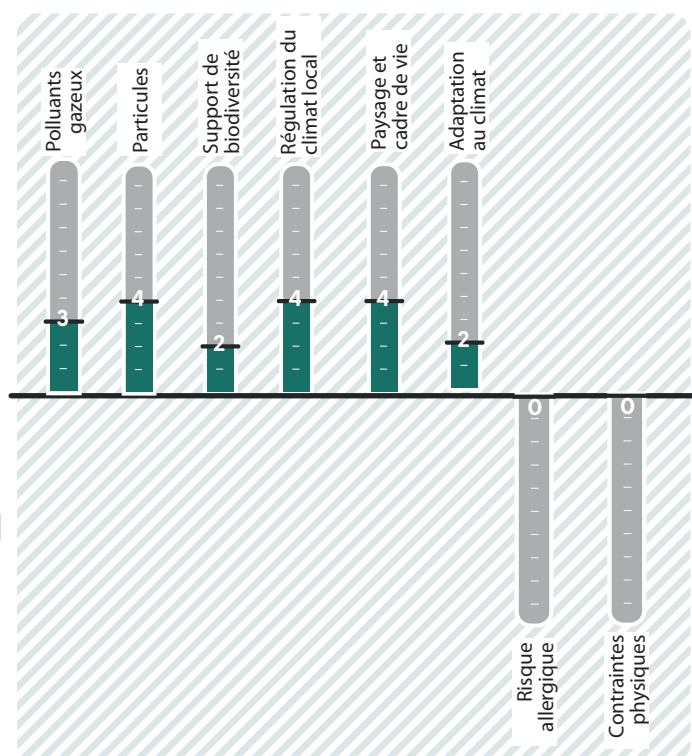

## FACTEURS LIMITANTS

liés au contexte urbain :

Supporte un sol compact :

Supporte un sol sec :

## ADAPTATION AU CLIMAT MESSIN, DANS LE CONTEXTE DU CHANGEMENT CLIMATIQUE :

Espèce peu rustique, susceptible toutefois de bien se remettre des froids hivernaux

2

## ATOUS

Le feuillage semi-persistant d'*Abelia floribunda*, sa floraison abondante et son feuillage brillant lui confèrent des atouts notamment en espace de stationnement, aire de jeux, ...

## LIMITES

*Abelia floribunda* est peu rustique, sensible aux froids hivernaux.